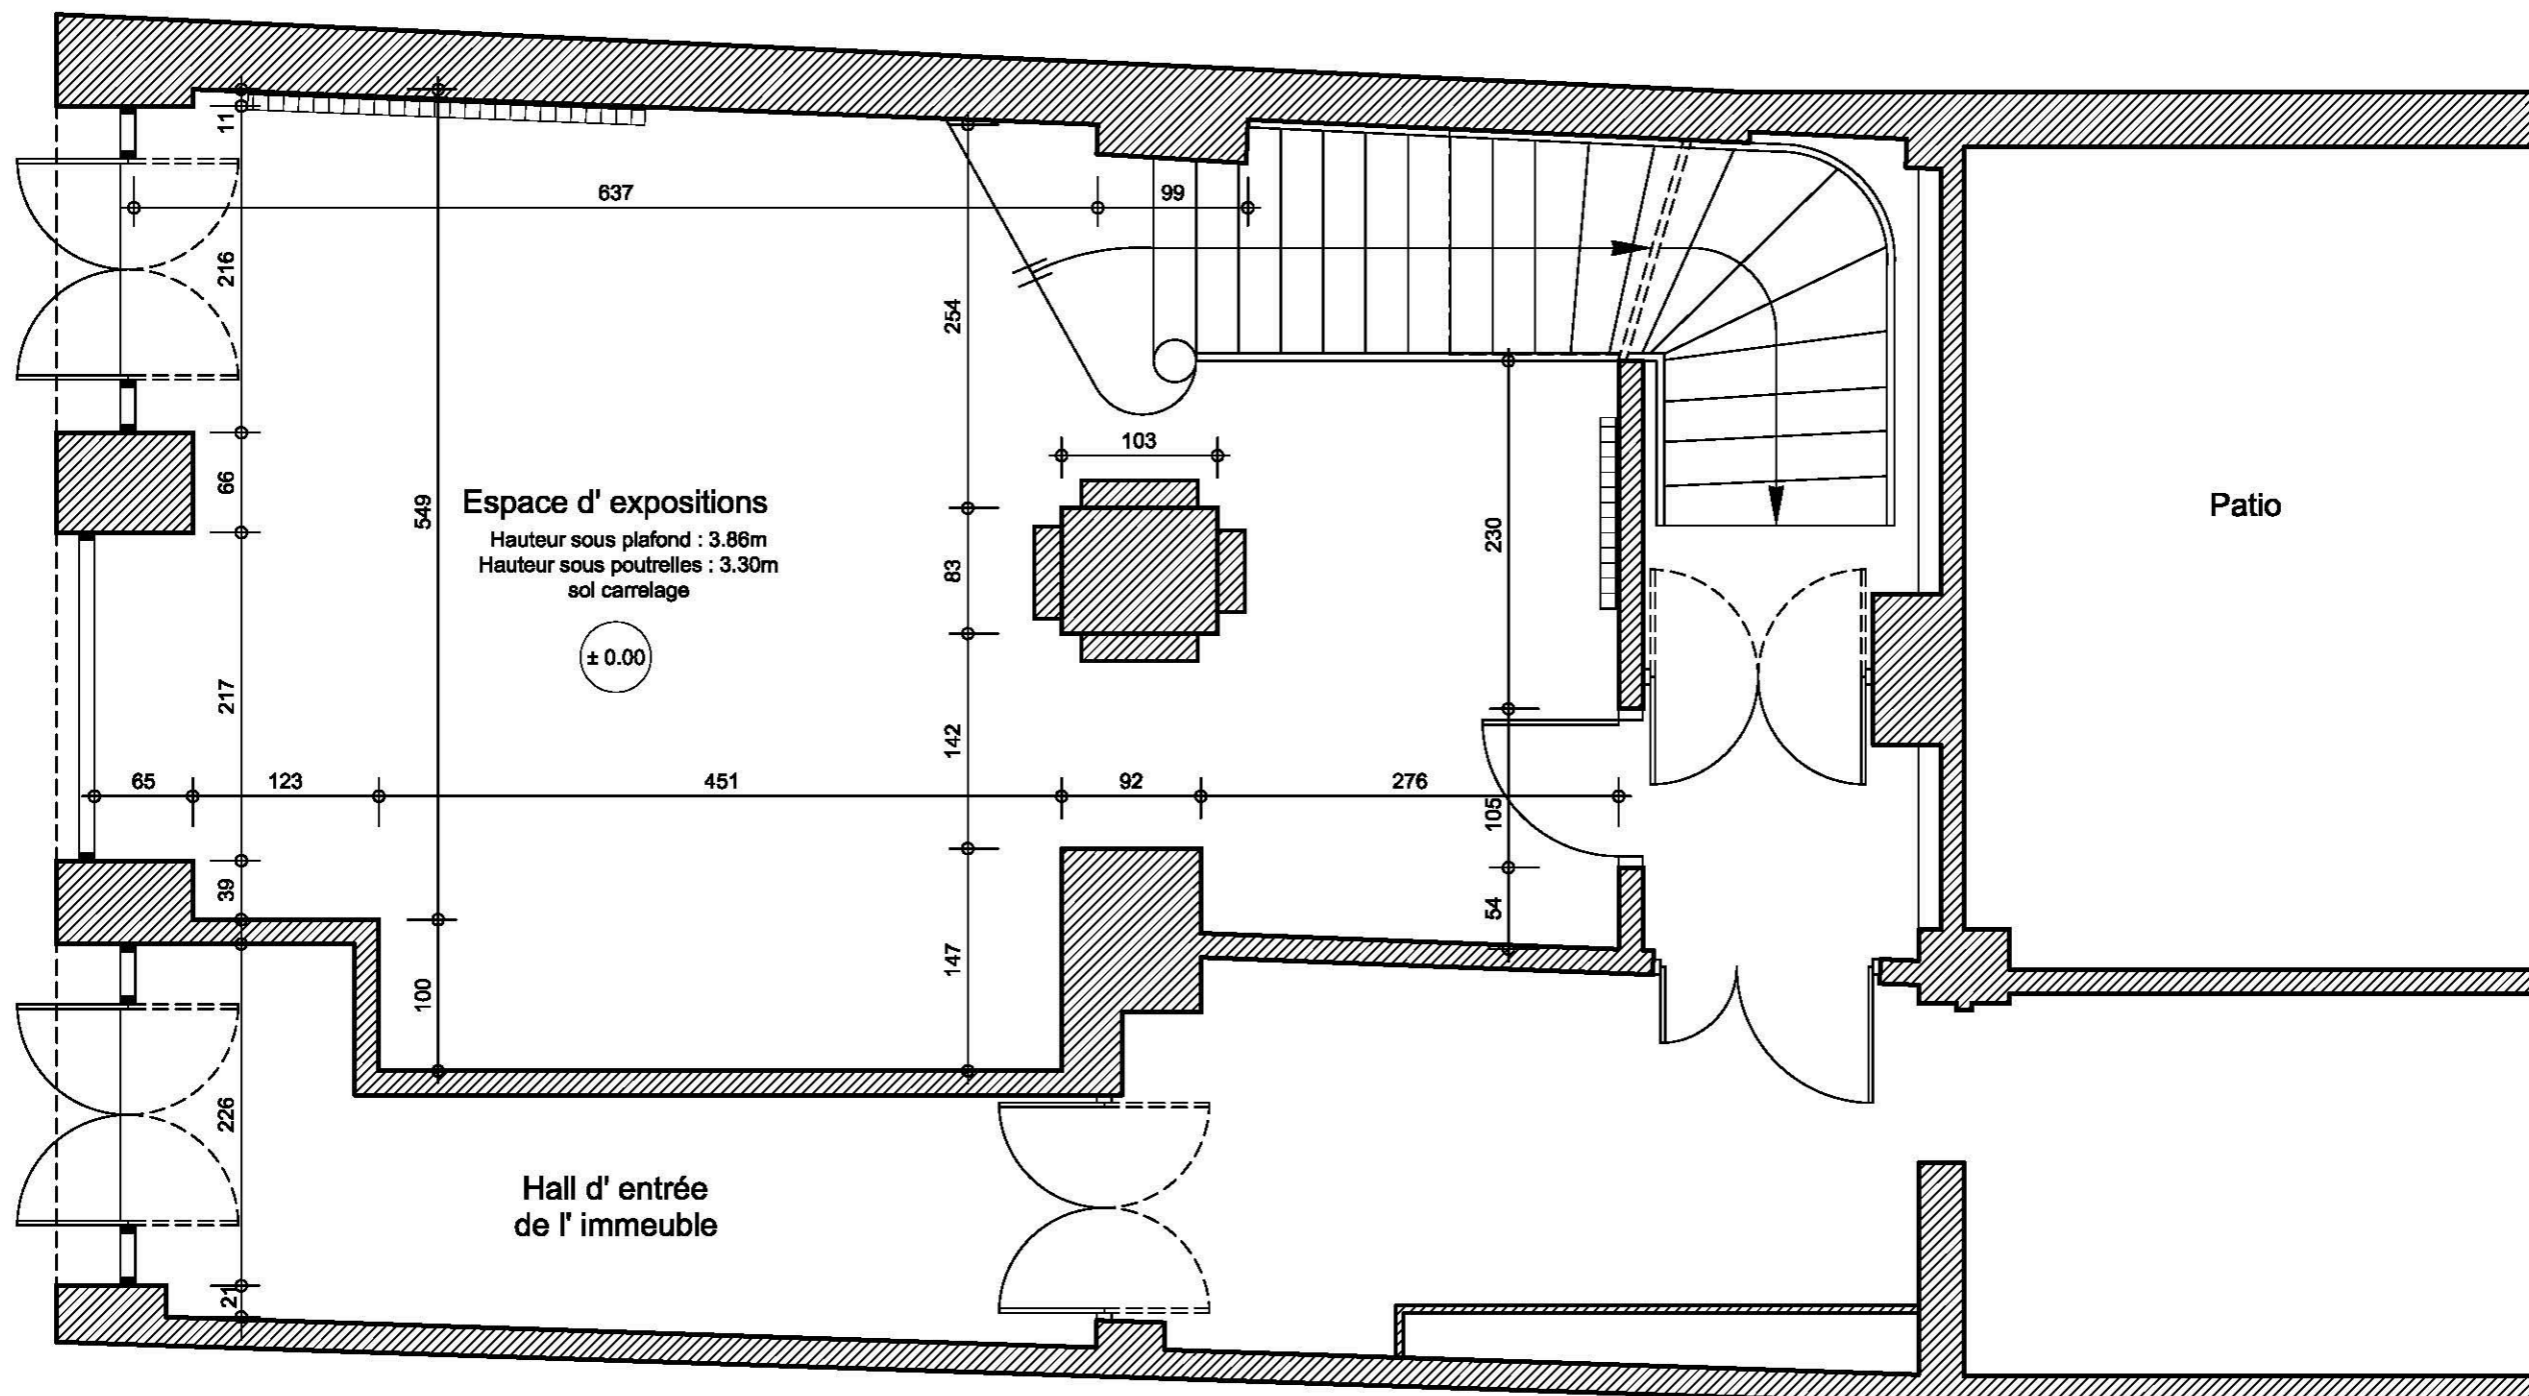

CENTRE CULTUREL DE SERBIE

123, rue Saint-Martin

Paris 4^{ème}

ETAT ACTUEL
REZ DE CHAUSSEE

Echelle : 1/50