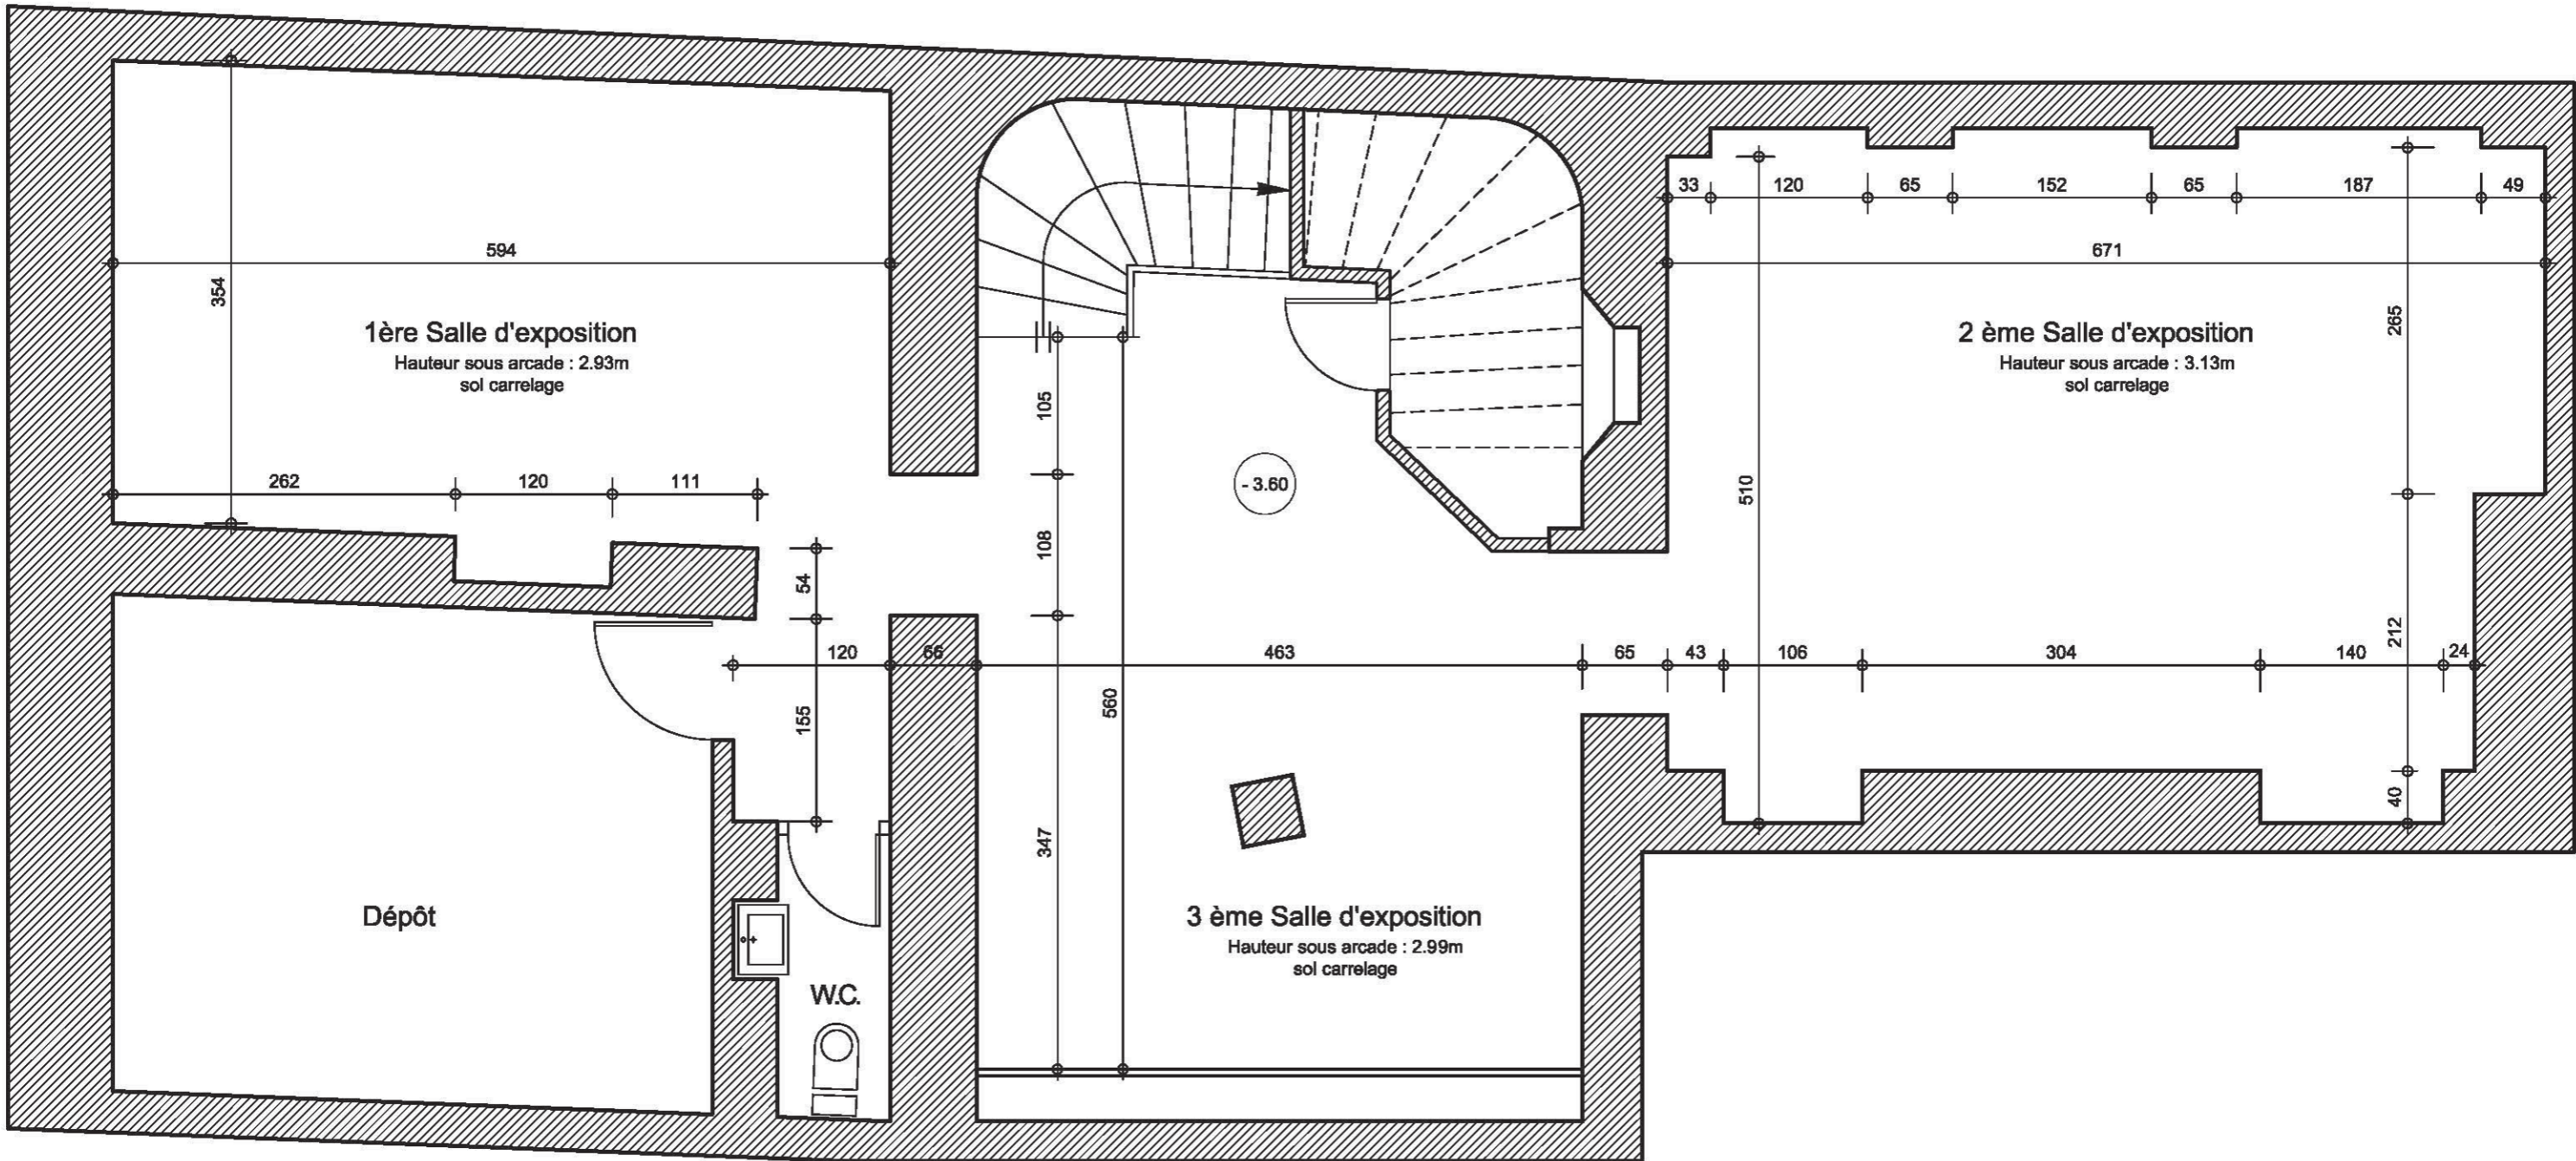

CENTRE CULTUREL DE SERBIE
 123, rue Saint-Martin
 Paris 4^{ème}

ETAT ACTUEL
SOUS - SOL
 Echelle : 1/50